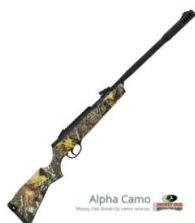

Armas Postón/Balín

Amas a balín y postón Cortas y largas Con distintas formas de acción

Rifle a postón de quiebre

RIF POST HATS 87VGP QE 245 5,5

SKU: 211010

RIF POST HATS 87VGP QE 245 5,5
 RIFLE A Postón
 Calibre 5.5
 Marca HATSAN
 Modelo 87 VGP QUIET ENERGY(QE)
 Acción de quiebre
 Potencia vía VGP (vortex gas piston)
 Los VGP son Recargables, Regulables y Reparables
 Vel. Max. 245 mts/seg (800fps)
 Potencia 34 Joules (1,15 gr)
 Largo cañón: 43 cms
 Largo total: 113 cms
 Peso: 3.7 kg
 Cuerpo de resina
 Color gris
 Cantonera de goma
 Mejillera ajustable (Cheek Piece)
 Cañón de acero con Micro Estrías de alta precisión
 Moderador de sonido tipo CAMISA, incorporado a lo largo de todo el cañón
 Mira trasera ajustable verde, delantera cubierta roja
 Seguro automático
 Cola de milano para montaje de mira
 Origen Turquía

**Precio: \$238400**

RIF POST HATSAN ALPHA 170m 5,5

SKU: 211000

RIF POST HATSAN ALPHA 170m 5,5
 RIFLE A Postón
 Calibre 5.5
 Marca HATSAN
 Modelo Alpha Camo
 Acción de quiebre
 Vel. Max. 170 mts/seg (560fps)
 Potencia 15 Joules (1,15 gr)
 Largo cañón: 37 cms
 Largo total: 106 cms
 Peso: 2.3 kg
 Cuerpo de resina
 Color camo mossy oak (Blow UP)
 Cantonera de goma
 Cañón de acero con Micro Estrías de alta precisión
 Cañón con moderador de sonido incorporado
 Mira trasera ajustable verde
 Mira delantera roja
 Seguro automático
 Riel superior Pikatinny para montaje de mira
 Origen Turquía

**Precio: \$159900**

RIF POST HAT STK JR.KIT 150 45

SKU: 211065

AGOTADO

RIFLE A Postón
 Calibre 4,5
 Marca HATSAN
 Modelo STRIKER JUNIOR
 Vel. Max. 150 mts/seg
 Largo cañón: 38 cms
 Largo total: 95 cms
 Cuerpo Resina Negro
 Peso: 2 kg
 Acción de quiebre
 Mira trasera ajustable, delantera cubierta
 Cola de Milano para montaje de mira
 Seguro AUTOMATICO
 incluye caza balín metálico, Blancos y lata de 250 Postones