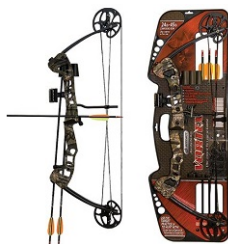

Precio: \$75500

ARCO REC ROBIN HOOD RE018 35lb

SKU: 502005

ARCO REC ROBIN HOOD RE018 35lb
Arco Recurvado
Arco Juvenil , set
Marca Ek Archery Research
Modelo Robinhood Re-018W
Potencia 30 a 35 Libras, 13 a 15 kg
Velocidad salida de flecha 45 metros/segundo
Peso 0.90 Kilos
Cuerpo de resina negra
Palas de fibra color cafe
Largo total 150 centímetros (59,25 pulgadas)
Draw Length 22 – 29 pulgadas
Largo de la cuerda 1470 mm
Uso Ambidiestro
Set Incluye
dos flechas de fibra de 30 pulgadas
guardabrazo
cubredodos
porta flecha
descanso de flecha
blanco de color

Precio: \$89500

ARCO REC WIZARDLY RE010 20lbs

SKU: 502001

ARCO REC WIZARDLY RE010 20lbs
Arco juvenil recurvado
Marca Perfect Line
Modelo Wizardly Youth Recurve Bow Set
Potencia 20 Libras
Velocidad salida de flecha 45 metros/segundo
Peso 0.8 Kilos
Color Negro
Cuerpo de resina negra
Pala de fibra negra
Largo total 123 centímetros (48 pulgadas)
Draw Length 25 pulgadas
Uso mano derecha
Set Incluye
dos flechas de fibra
guardabrazo
cubre dedo
porta flecha
punto de mira regulable
descanso de flecha

Precio: \$69900

ARCO BARNETT VORTEX 45lb

SKU: 501019

AGOTADO

ARCO BARNETT VORTEX 45lb
 Arco de Caza compuesto
 Marca Barnett
 Modelo Vortex
 Peso 2.75 Kilos
 Largo total 43 pulgada
 Largo cuerdas 58 pulgadas
 distancia Eje-Eje 40 pulgadas
 Draw length 26-31 pulgadas
 Potencia (Draw Weight) 25-45 libras regulable
 Descanso (Let off) 65%
 Velocidad de salida de flecha 70 metros/segundo
 Arco para diestros
 Cuerpo de aluminio con magnesio
 Palas dobles de fibra
 Sistema de cuerda y cable sintético
 Mira de fibra óptica de 3 pines
 Arrow Rest
 3 flechas
 Carcaj