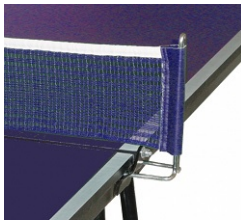

RED+SOPORTE P.PONG AGM

SKU: 523021

AGOTADO

RED+SOPORTE P.PONG AGM
Marca AGM
Repuesto para mesas de ping-pong AGM.
Conjunto de una red y dos soportes de red.
Compatible con modelos Profesional, Junior y Match.
Red de polyester color azul.
2 Soportes de Red terminación zincada.

Precio: $17500