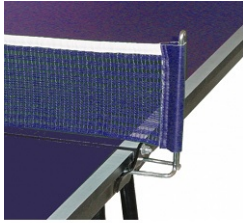

RED+SOPORTE P.PONG AGM

SKU: 523021

RED+SOPORTE P.PONG AGM
Marca AGM
Repuesto para mesas de ping-pong AGM.
Conjunto de una red y dos soportes de red.
Compatible con modelos Profesional, Junior y Match.
Red de polyester color azul.
2 Soportes de Red terminación zincada.

AGOTADO

Precio: $17500