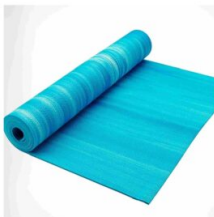

Human Touch

Precio: \$12800

COLCHONETA GIMNASIA 1x0,5 DN45

SKU: 517120

COLCHONETA GIMNASIA 1x0,5 DN45
 Modelo Gimnasia
 Material Lona Oxford, esquinas cobertura
 Color azul con esquinas rojo
 Relleno esponja
 Densidad esponja 45
 Grosor 5 cms
 Tamaño 100 cms. por 50 cms.
 Peso 2,35 kilos
 Esquinas reforzadas
 Producto fabricado en Chile

Precio: \$18900

COLCHONETA YOGA-MAT 173x61x0,8

SKU: 513096

COLCHONETA YOGA-MAT 173x61x0,8cm
 Colchoneta de Yoga
 Marca i.care
 Modelo Yoga Mat 8 mm
 Material NBR membrana sin memoria
 Color verde/azul/morado y otros
 Textura antideslizante «non slip»
 Grosor 8 mm
 tamaño 173 cms por 61 cms
 Peso 1500 grs
 Alta densidad
 Excelencia en absorción de impacto
 Excelente adhesión al piso
 Excelente resiliencia
 Sin memoria