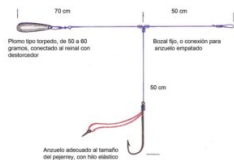

ARMADA LENGUADO C/ROTOR 90grs

Armada para orilla de playa

Armada Lenguadera

Marca SILVER WAVE

Modelo 90 gramos

Sobre con 1 armada

Armado consiste en:

un Anzuelo Mustad 2310 con ojo, recto y dos contraganchitos

Anzuelo largo 5 cms, abertura 2 cms

un rotor largo 5 cms

un destorcedor con snap #5, largo 4,5 cms, color bronce

un plomo lenguadero de 90 gramos, 8 cms

un elástico rojo de carnada con pinche de fijacion

Armado con Nylon transparente grosor 0,50 mm

Fabricacion Chilena