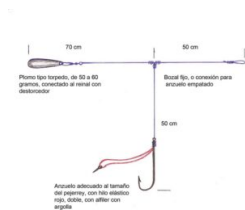

ARMADA LENGUADO C/ROTOR 70grs

SKU: 862048

ARMADA LENGUADO C/ROTOR 70grs

Armada para orilla de playa

Armada Lenguadera

Marca SILVER WAVE

Modelo 70 gramos

Sobre con 1 armada

Armado consiste en:

un Anzuelo Mustad 2310 con ojo, recto y dos contraganchitos

Anzuelo largo 5 cms, abertura 2 cms

un rotor largo 5 cms

un destorsador con snap #5, largo 4,5 cms, color bronce

un plomo lenguadero de 70 gramos, 7 cms

un elástico rojo de carnada con pinche de fijacion

Armado con Nylon transparente grosor 0,50 mm

Fabricacion Chilena

Silver Wave

Precio: $1600