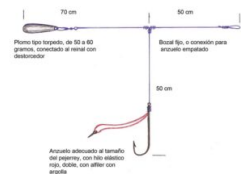

ARMADA LENGUADO C/ROTOR 60grs

SKU: 862047

ARMADA LENGUADO C/ROTOR 60grs
Armada para orilla de playa
Armada Lenguadera
Marca SILVER WAVE
Modelo 60 gramos
Sobre con 1 armada
Armado consiste en:
un Anzuelo Mustad 2310 con ojo, recto y dos contraganchitos
Anzuelo largo 5 cms, abertura 2 cms
un rotor largo 5 cms
un destorcedor con snap #5, largo 4,5 cms, color bronce
un plomo lenguadero de 60 gramos, 6 cms
un elástico rojo de carnada con pinche de fijacion
Armado con Nylon transparente grosor 0,50 mm
Fabricacion Chilena

Silver Wave

Precio: $1600