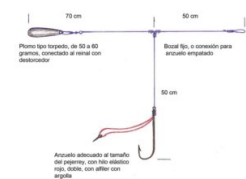

## ARMADA LENGUADO C/ROTOR 50grs

SKU: 862046

AGOTADO

ARMADA LENGUADO C/ROTOR 50grs  
 Armada para orilla de playa  
 Armada Lengüadera  
 Marca SILVER WAVE  
 Modelo 50 gramos  
 Sobre con 1 armada  
 Armado consiste en:  
 un Anzuelo Mustad 2310 con ojo, recto y dos contraganchitos  
 Anzuelo largo 5 cms, abertura 2 cms  
 un rotor largo 5 cms  
 un destorcedor con snap #5, largo 4,5 cms, color bronce  
 un plomo lenguadero de 50 gramos, 6 cms  
 un elástico rojo de carnada con pinche de fijacion  
 Armado con Nylon transparente grosor 0,50 mm  
 Fabricacion Chilena