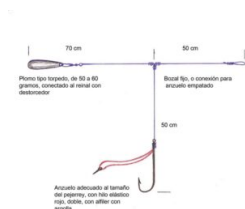

ARMADA LENGUADO C/ROTOR 80grs

SKU: 862049

ARMADA LENGUADO C/ROTOR 80grs

Armada para orilla de playa

Armada Lenguadera

Marca SILVER WAVE

Modelo 80 gramos

Sobre con 1 armada

Armado consiste en:

un Anzuelo Mustad 2310 con ojo, recto y dos contraganchitos

Anzuelo largo 5 cms, abertura 2 cms

un rotor largo 5 cms

un destorsador con snap #5, largo 4,5 cms, color bronce

un plomo lenguadero de 80 gramos, 7 cms

un elástico rojo de carnada con pinche de fijacion

Armado con Nylon transparente grosor 0,50 mm

Fabricacion Chilena

Silver Wave

Precio: $1600