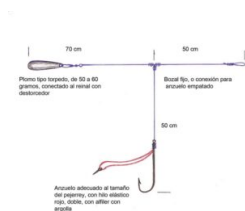

ARMADA LENGUADO C/ROTOR 70grs

SKU: 862048

ARMADA LENGUADO C/ROTOR 70grs

Armada para orilla de playa

Armada Lenguadera

Marca SILVER WAVE

Modelo 70 gramos

Sobre con 1 armada

Armado consiste en:

un Anzuelo Mustad 2310 con ojo, recto y dos contraganchitos

Anzuelo largo 5 cms, abertura 2 cms

un rotor largo 5 cms

un destorsador con snap #5, largo 4,5 cms, color bronce

un plomo lenguadero de 70 gramos, 7 cms

un elástico rojo de carnada con pinche de fijación

Armado con Nylon transparente grosor 0,50 mm

Fabricacion Chilena

Silver Wave

Precio: $1600

ARMADA LENGUADO C/ROTOR 80grs

SKU: 862049