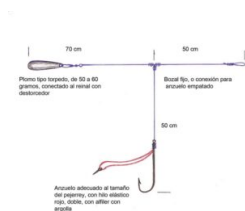

ARMADA LENGUADO C/ROTOR 90grs

SKU: 862050

ARMADA LENGUADO C/ROTOR 90grs

Armada para orilla de playa

Armada Lenguadera

Marca SILVER WAVE

Modelo 90 gramos

Sobre con 1 armada

Armado consiste en:

un Anzuelo Mustad 2310 con ojo, recto y dos contraganchitos

Anzuelo largo 5 cms, abertura 2 cms

un rotor largo 5 cms

un destorsador con snap #5, largo 4,5 cms, color bronce

un plomo lenguadero de 90 gramos, 8 cms

un elástico rojo de carnada con pinche de fijacion

Armado con Nylon transparente grosor 0,50 mm

Fabricacion Chilena

Silver Wave

Precio: $1600

ARMADA MAR FONDO 2 ANZ 100grs

SKU: 862026