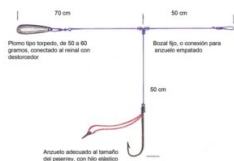

ARMADA LENGUADO C/ROTOR 80grs

Armada para orilla de playa

Armada Lenguadera

Marca SILVER WAVE

Modelo 80 gramos

Sobre con 1 armada

Armado consiste en:

un Anzuelo Mustad 2310 con ojo, recto y dos contraganchitos

Anzuelo largo 5 cms, abertura 2 cms

un rotor largo 5 cms

un destorcedor con snap #5, largo 4,5 cms, color bronce

un plomo lenguadero de 80 gramos, 7 cms

un elástico rojo de carnada con pinche de fijacion

Armado con Nylon transparente grosor 0,50 mm

Fabricacion Chilena