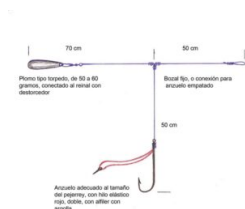

ARMADA LENGUADO C/ROTOR 60grs

SKU: 862047

ARMADA LENGUADO C/ROTOR 60grs

Armada para orilla de playa

Armada Lenguadera

Marca SILVER WAVE

Modelo 60 gramos

Sobre con 1 armada

Armado consiste en:

un Anzuelo Mustad 2310 con ojo, recto y dos contraganchitos

Anzuelo largo 5 cms, abertura 2 cms

un rotor largo 5 cms

un destorsador con snap #5, largo 4,5 cms, color bronce

un plomo lenguadero de 60 gramos, 6 cms

un elástico rojo de carnada con pinche de fijación

Armado con Nylon transparente grosor 0,50 mm

Fabricacion Chilena

Silver Wave

Precio: $1600