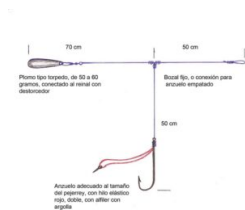

ARMADA LENGUADO C/ROTOR 50grs

SKU: 862046

ARMADA LENGUADO C/ROTOR 50grs

Armada para orilla de playa

Armada Lenguadera

Marca SILVER WAVE

Modelo 50 gramos

Sobre con 1 armada

Armado consiste en:

un Anzuelo Mustad 2310 con ojo, recto y dos contraganchitos

Anzuelo largo 5 cms, abertura 2 cms

un rotor largo 5 cms

un destorsador con snap #5, largo 4,5 cms, color bronce

un plomo lenguadero de 50 gramos, 6 cms

un elástico rojo de carnada con pinche de fijación

Armado con Nylon transparente grosor 0,50 mm

Fabricacion Chilena

Silver Wave

Precio: $1600