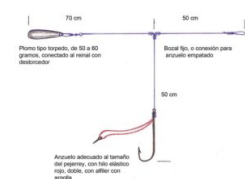

## ARMADA LENGUADO C/ROTOR 50grs

SKU: 862046

AGOTADO

ARMADA LENGUADO C/ROTOR 50grs  
 Armada para orilla de playa  
 Armada Lengüadera  
 Marca SILVER WAVE  
 Modelo 50 gramos  
 Sobre con 1 armada  
 Armado consiste en:  
 un Anzuelo Mustad 2310 con ojo, recto y dos contraganchitos  
 Anzuelo largo 5 cms, abertura 2 cms  
 un rotor largo 5 cms  
 un destorcedor con snap #5, largo 4,5 cms, color bronce  
 un plomo lenguadero de 50 gramos, 6 cms  
 un elástico rojo de carnada con pinche de fijacion  
 Armado con Nylon transparente grosor 0,50 mm  
 Fabricacion Chilena