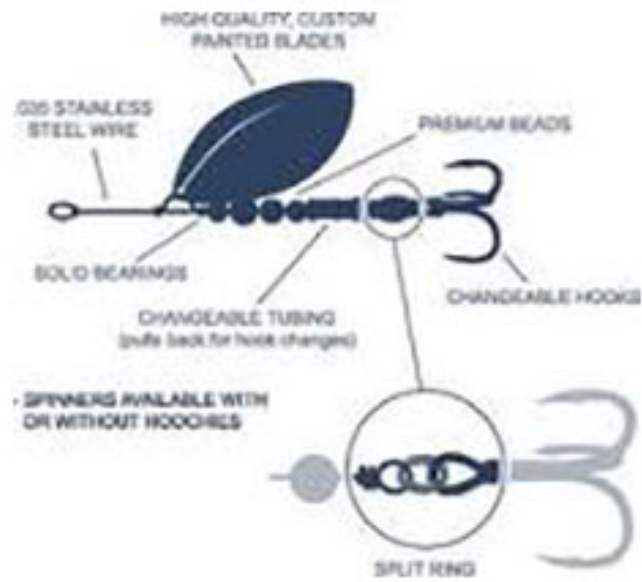

Spinners y Cucharas

CUCHARA SILSTAR 24g 8cm COBRE

SKU: 824511

CUCHARA SILSTAR 24g 8cm COBRE
 Cuchara para pesca grande
 Marca Silstar
 Modelo Cobre
 Cuerpo tipo cuchara
 Cuerpo cuperizado
 Cuerpo con trama por el lado exterior
 Cuerpo lizo brillante por el interior
 Anzuelos doble fijado
 Barbas de aleambre adicionales
 Peso 24 gramos
 Largo cuerpo 7,5 cms (largo total 9 cms)
 Ancho 2,5 cms
 Material Metal grueso
 Color brillante cobre
 Ojal con argollita
 Presentacion en blister